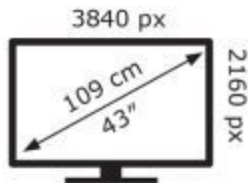

ENERG

LOEWE

bild 1.43 58411*80

66 kWh/1000h

ABCDEF **G**

86 kWh/1000h

2019/2013